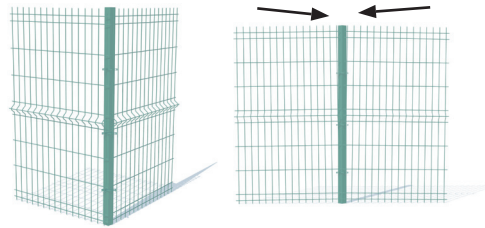

SISTEMA INDESMONTABLE

DISEÑO ORIGINAL Y ATRACTIVO

CERRAMIENTO NOUMAPLEX
WWW.INDUSMETALTORRES.ES

Terminaciones disponibles:

FÁCIL INSTALACIÓN

CERRAMIENTO NOUMAPLEX

Diseñado para facilitar el montaje del cercado. Anclaje exclusivo soldado al poste que favorece el ahorro de tiempo y costes de mano de obra.

El poste Noumaplex está diseñado con un sistema exclusivo de anclaje soldado que permite la colocación de los paneles en un tiempo reducido. Postes con sección de tubo de 50 x 50 x 1,5 mm. Los postes Noumaplex se fabrican con placa de anclaje soldada o para empotrar en muro de hormigón.

Cabe destacar del poste Noumaplex que está instalado a 45° aprovechando al máximo la resistencia a la torsión y presenta menor oposición al viento.

CUALIDADES MAS REPRESENTATIVAS

Una de las cualidades más representativas del cerramiento con poste Noumaplex es la versatilidad de ángulos que presenta, debido a la forma y diseño del poste con el sistema de fijación. Puede adaptarse a cualquier ángulo de giro interior o giro lineal por inclinaciones del terreno.