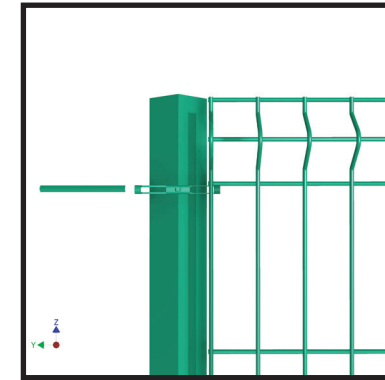

Montaje del cerramiento