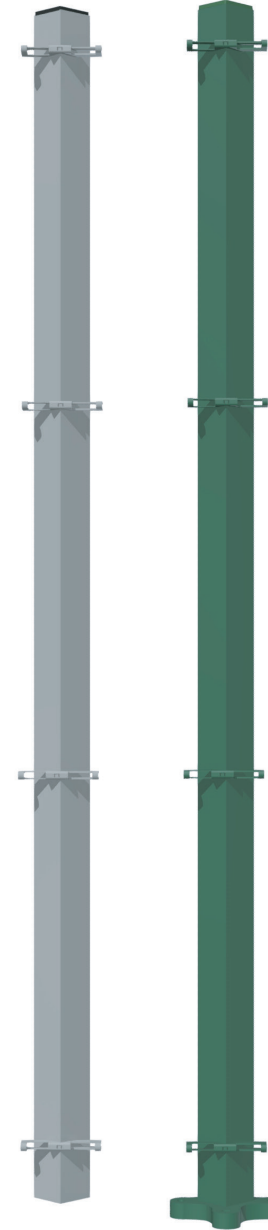

Montaje del cerramiento